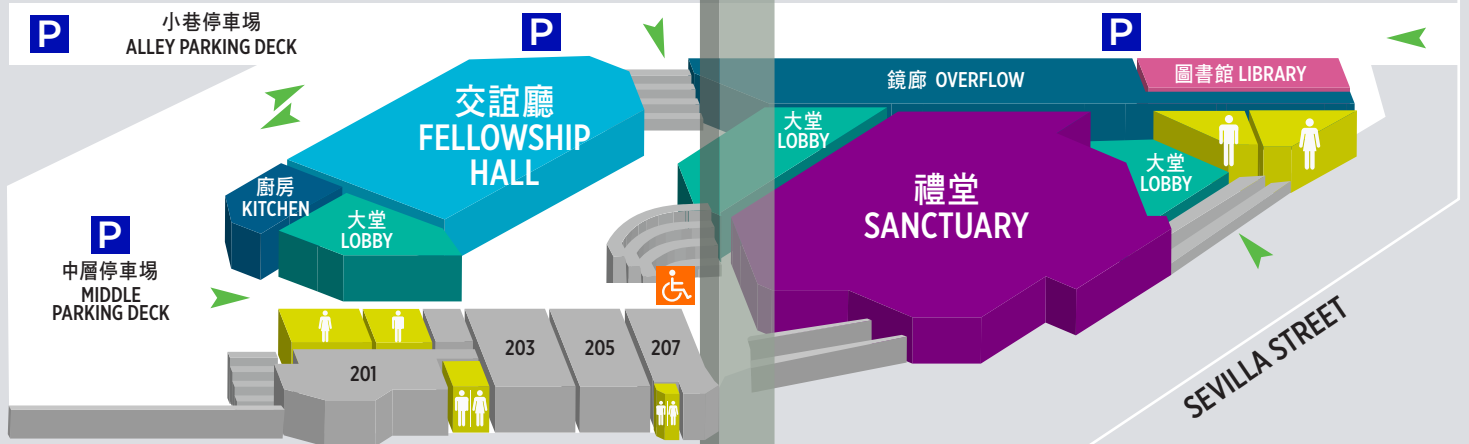

教會地圖

CHURCH

CAMPUS MAP

第三層 3rd LEVEL

第二層 2nd LEVEL

第一層 1st LEVEL

洗手間
RESTROOM

巴士站
BUS STOP

入口
ENTRANCE

訪客資訊
VISITOR INFORMATION

停車場
PARKING DECK

入口可供輪椅使用
ENTRANCES ARE
WHEELCHAIR ACCESSIBLE

羅省華人播道會
Chinese Evangelical Free
Church of Los Angeles

626.570.8971

info@cefcla.org

cefcla.org

1111 S. Atlantic Blvd., Monterey Park, CA 91754

教會地圖
CHURCH
CAMPUS MAP

掃描 SCAN